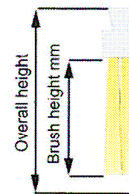

Model P32H-P67H