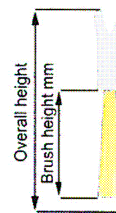

Maahantuonti ja myynti:

Hiomant Oy

Sorvarinkatu 7, 20370 TURKU
p. 0207 940 866 f. 0207 940 869
www.hiomant.fi

Harjahinnat €/metri alv. 0%. Hinnat 6/2010 alk. +3%.

Prislista Sanding strips

Single row brush Price L/M

Single side abrasive	Double side abrasive	Overall
P22 € 22,30	P22/2 € 31,20	42 mm
P32 € 22,30	P32/2 € 31,20	52 mm
P42 € 22,30	P42/2 € 31,20	62 mm
P52 € 22,30	P52/2 € 31,20	72 mm
P67 € 22,30	P67/2 € 31,20	87 mm
P87 € 23,50	P87/2 € 32,80	107 mm

Model P22-87