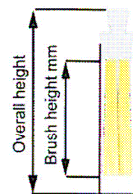

Model P32H/2-P67H/2