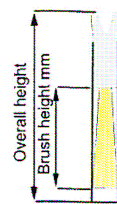

Model P22/2-87/2